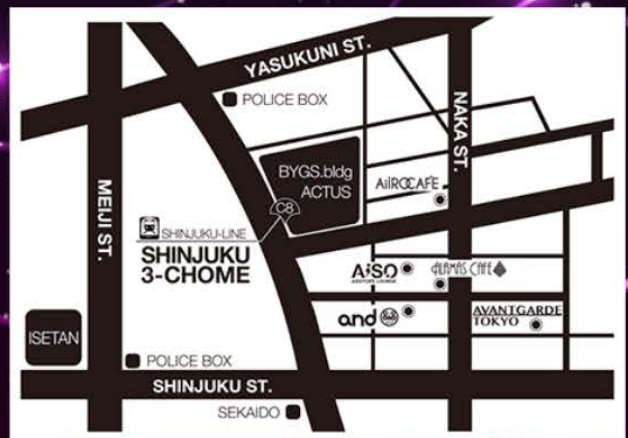

2026.5.23(sat)
SCENIC 2026-27

吉田仁美

北川理恵

工藤真由

マナ

甘いものには毒がある。

OPEN VIP 14:00 一般 14:15 START 14:45

一般席 ¥9,000 (1D付)

VIP席 (限定11 指定席) ※ライブ料金、VIP席料金の総額表記
A ¥17,000 (3ドリンク、出演者と同じ楽屋弁当付) B ¥15,000 (2D付)

VIP席特典 (A・B共通)

- ① 出演者全員のサイン色紙
- ② ライブ時最前列・2列目確約

SCENIC 2026-27

主催：沢木企画

sawaki_kikaku@yahoo.co.jp

会場：新宿アイストプラウンジ
東京都新宿区新宿 2-1 2-16 セントフォービル1F